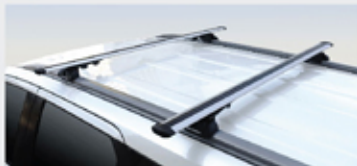

## CB-716R ขาจับแบริครุ่นจับขอบประตูรถ

สำหรับรถรุ่น HONDA CRV / HRV, TOYOTA REVO  
 MITSUBISHI TRITON, FORD RANGER, ISUZU

- ขาจับแบบรุ่นเก่าทั่วไป บางโมเนนตัวรถ
- Perfect fit **รูปแบบใหม่** อลูมิเนียมฉีด Profile ตามตัวรถ

## ขาจับแบริค CB-716

รุ่นยึดคานที่มากับรถ ทั้งแบบคานแนบและคานลอย  
 สำหรับรถรุ่น HONDA BRV, TOYOTA FORTUNER  
 MITSUBISHI PAJERO SPORT, FORD EVEREST

- ขาจับแบบคานแนบ
- ขาจับแบบคานลอย

ชุดอุปกรณ์เสริมใช้ร่วมกับ CB-716 และ CB-716R เพื่อมาตรฐานที่เหนือกว่า